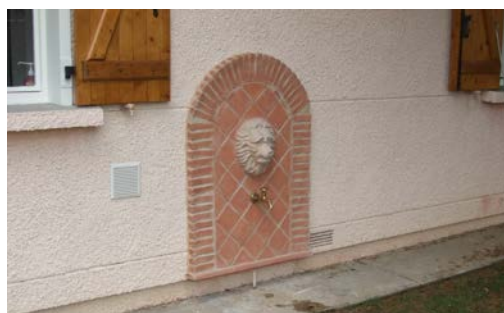

Accessoires décoration | ref. : P-Acc-01

Jardinières

Bacs, cheminées, fontaines

Caractéristiques techniques :

- Résine polyester imputrescible
- Résistante aux UV

En lien avec ce produit / compléments :

- . habillage revêtement murs et parois
- . aménagements espaces Spas / Piscines