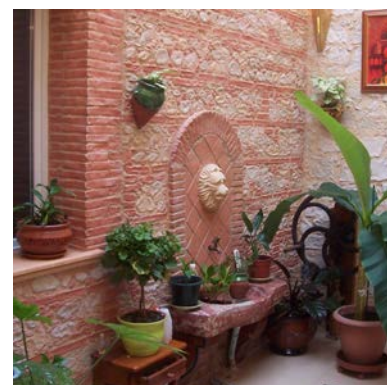

Accessoires décoration | ref. : P-Acc-01

Jardinières

Bacs, cheminées, fontaines

Caractéristiques techniques :

- Résine polyester imputrescible
- Résistante aux UV

En lien avec ce produit / compléments :

- . habillage revêtement murs et parois
- . aménagements espaces Spas / Piscines